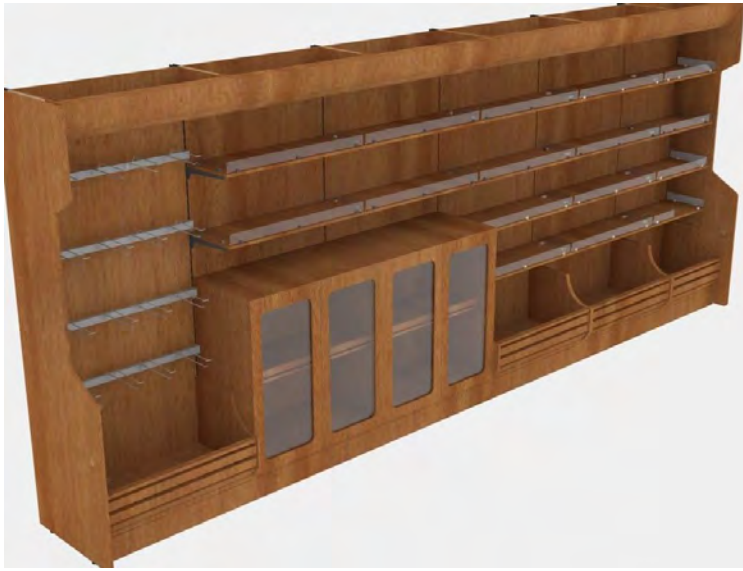

 ΠΕΡΙΓΡΑΦΗ / DESCRIPTION	 ΚΩΔΙΚΟΣ / CODE		 H	 L	 D	€
<b>BU- 09 2410 0665 0730 00MD</b>	BU- 09 2410 0665 0730 00MD		2410	665	730	
BU- : ΜΟΝΑΔΑ ΑΡΤΟΠΟΙΕΙΟΥ / BAKERY UNIT	BU- 09 2410 0800 0730 00MD		2410	800	730	
09 : ΜΟΝΑΔΑ ΑΡΤΟΠΟΙΕΙΟΥ ΝΟΥΜΕΡΟ 09/ BAKERY UNIT NUMBER 09	BU- 09 2410 1000 0730 00MD		2410	1000	730	
2410 : ΥΨΟΣ / HEIGHT	BU- 09 2410 1250 0730 00MD		2410	1250	730	
0665 : ΜΗΚΟΣ / LENGTH	BU- 09 2410 1330 0730 00MD		2410	1330	730	
0730 : ΒΑΘΟΣ / DEPTH						
00MD						
MD : MDF / MDF						
BUC : ΜΟΝΑΔΑ ΑΡΤΟΠΟΙΕΙΟΥ ΜΕ ΠΛΕΥΡΙΚΟ ΚΛΕΙΣΙΜΟ / BAKERY UNIT SIDE CLOSURE	BUC 09 2410 0000 0730 00MD					
<b>ΕΠΙΤΟΙΧΗ ΜΟΝΑΔΑ ΑΡΤΟΠΟΙΕΙΟΥ "BU9" ΜΕ ΚΟΥΤΕΛΟ</b> <b>BAKERY WALL UNIT "BU9" WITH CANOPY</b>						