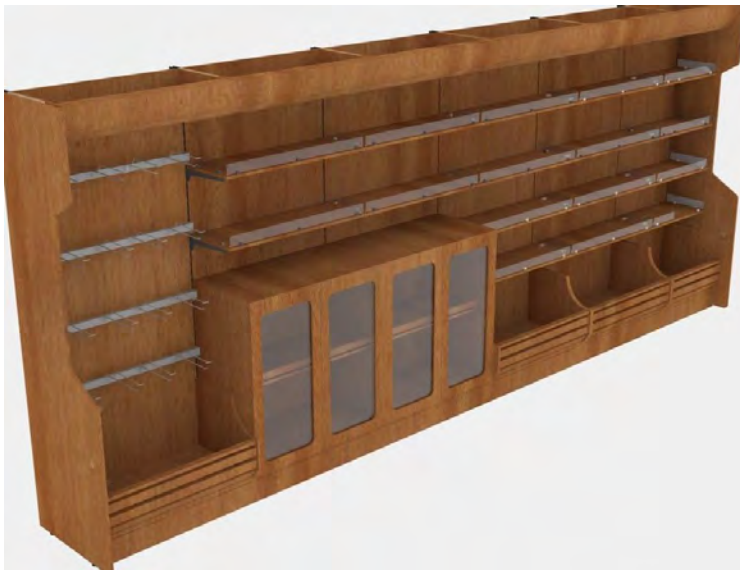

 ΠΕΡΙΓΡΑΦΗ / DESCRIPTION	 ΚΩΔΙΚΟΣ / CODE		 H	 L	 D	€
BU- 10 2410 0665 0730 00MD	BU- 10 2410 0665 0730 00MD		2410	665	730	
BU- : ΜΟΝΑΔΑ ΑΡΤΟΠΟΙΕΙΟΥ / BAKERY UNIT	BU- 10 2410 0800 0730 00MD		2410	800	730	
10 : ΜΟΝΑΔΑ ΑΡΤΟΠΟΙΕΙΟΥ ΝΟΥΜΕΡΟ 10 / BAKERY UNIT NUMBER 10	BU- 10 2410 1000 0730 00MD		2410	1000	730	
2410 : ΥΨΟΣ / HEIGHT	BU- 10 2410 1250 0730 00MD		2410	1250	730	
0665 : ΜΗΚΟΣ / LENGTH	BU- 10 2410 1330 0730 00MD		2410	1330	730	
0730 : ΒΑΘΟΣ / DEPTH						
00MD						
MD : MDF / MDF						
BUC : ΜΟΝΑΔΑ ΑΡΤΟΠΟΙΕΙΟΥ ΜΕ ΠΛΕΥΡΙΚΟ ΚΛΕΙΣΙΜΟ / BAKERY UNIT SIDE CLOSURE	BUC 09 2410 0000 0730 00MD					
ΕΠΙΤΟΙΧΗ ΜΟΝΑΔΑ ΑΡΤΟΠΟΙΕΙΟΥ "BU10" ΜΕ ΚΟΥΤΕΛΟ BAKERY WALL UNIT "BU10" WITH CANOPY						