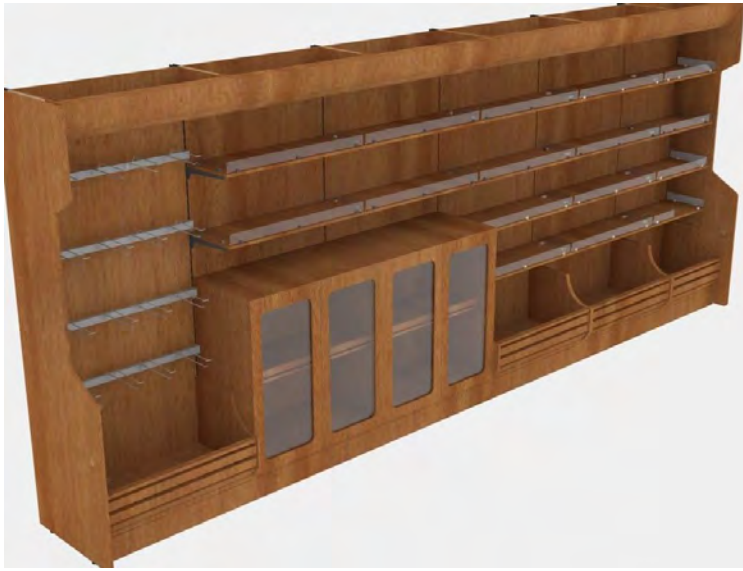

 ΠΕΡΙΓΡΑΦΗ / DESCRIPTION	 ΚΩΔΙΚΟΣ / CODE		 H	 L	 D	€
<b>BU- 11 2410 0665 0730 00MD</b>	BU- 11 2410 0665 0730 00MD		2410	665	730	
BU- : ΜΟΝΑΔΑ ΑΡΤΟΠΟΙΕΙΟΥ / BAKERY UNIT	BU- 11 2410 0800 0730 00MD		2410	800	730	
11 : ΜΟΝΑΔΑ ΑΡΤΟΠΟΙΕΙΟΥ ΝΟΥΜΕΡΟ 11 / BAKERY UNIT NUMBER 11	BU- 11 2410 1000 0730 00MD		2410	1000	730	
2410 : ΥΨΟΣ / HEIGHT	BU- 11 2410 1250 0730 00MD		2410	1250	730	
0665 : ΜΗΚΟΣ / LENGTH	BU- 11 2410 1330 0730 00MD		2410	1330	730	
0730 : ΒΑΘΟΣ / DEPTH						
00MD						
MD : MDF / MDF						
BUC : ΜΟΝΑΔΑ ΑΡΤΟΠΟΙΕΙΟΥ ΜΕ ΠΛΕΥΡΙΚΟ ΚΛΕΙΣΙΜΟ / BAKERY UNIT SIDE CLOSURE	BUC 09 2410 0000 0730 00MD					
<b>ΕΠΙΤΟΙΧΗ ΜΟΝΑΔΑ ΑΡΤΟΠΟΙΕΙΟΥ "BU11" ΜΕ ΚΟΥΤΕΛΟ</b> <b>BAKERY WALL UNIT "BU11" WITH CANOPY</b>						